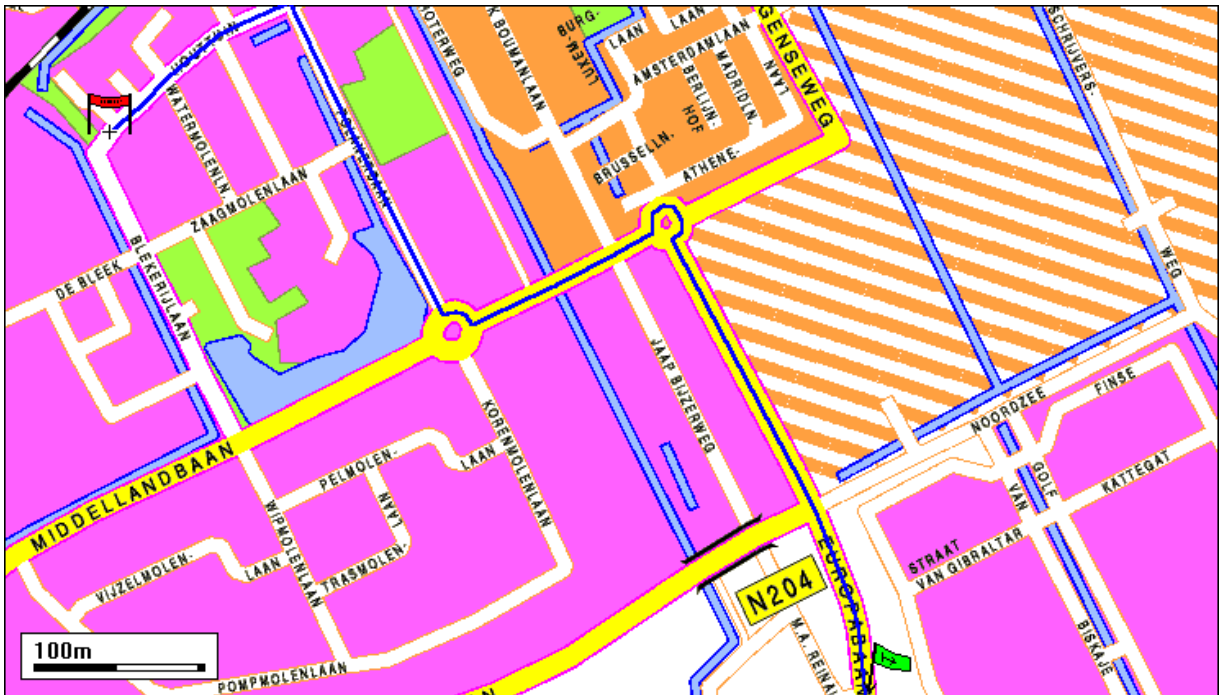

## Routebeschrijving Centraal Bureau Gereformeerde Gemeenten, Houttuinlaan 7 te Woerden

### Vanaf rijksweg A-12

- afslag Woerden
- onderaan afrit rechtsaf, richting Woerden
- u zit op de Europabaan
- doorrijden tot rotonde
- rotonde driekwart nemen (linksaf)
- volgende rotonde rechtsaf, richting centrum
- tweede weg links (=Houttuinlaan)
- vlak voor een scherpe bocht staat aan de linkerkant het Centraal Bureau (tegenover transportbedrijf G. Snel B.V.)

### Lopend vanaf NS Station (loopafstand ± 7 minuten)

- uitgang station Zuid
- trap op, loopbrug over
- na loopbrug linksaf
- buiten station rechtsaf
- fietspad volgen tot einde
- rechtsaf (=Houttuinlaan)
- vlak voor een scherpe bocht staat aan de linkerkant het Centraal Bureau (tegenover transportbedrijf G. Snel B.V.)